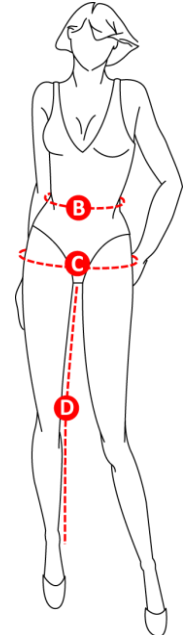

# MINK HORSE

of Denmark

Ridebuds / Riding breeches / Reithosen

Equestrian ICE straight/Jodhpur

Str./Size/Größen : 168- 52

Størrelse / Size / Größe	14/168	34	36	38	40	42	44	46	48	50	52
B - Talje / Waist / Taille (6cm below body-waist)	68	70	74	76	81	84	88	91	96	104	110
C - Hofte / Hip / Hüfte	80	84	85	88	92	95	99	101	106	118	121
D - Benlængde / Inseam / Beinlänge <b>STRAIGHT ICE</b>	76	76	76	74	74	74	74	73	73		
D - Benlængde / Inseam / Beinlänge <b>JODHPUR ICE</b>	79	79	79	77	77	77	77	74	74	74	74

jodhpur only

Målene er på ridebukserne selv - the measurement ar taken on the breeches themself - Die Maßen sin auf die Hosen selber genommen

**note that the material allows 5-6 % stretch**